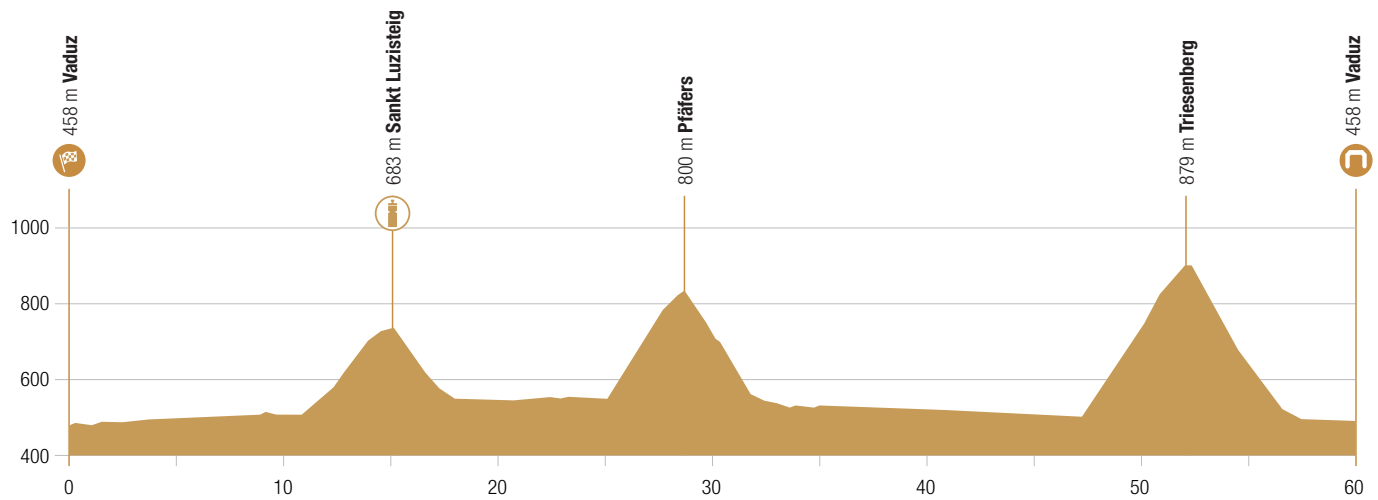

# GRANFONDO VADUZ 2024

## KLEINE RUNDE

Steigung ▲ 1107 m      Gefälle ▼ 1108 m      Gesamtzeit 1 h 57 min      Stundenmittel 30 km/h

m ü. M.	km	km	Ort	Stundenmittel km/h		
				30	20	
458	0.0	59.4	Vaduz	Start	10:45	10:45
481	9.4	50.0	Balzers		11:02	11:11
493	12.9	46.5		Start Anstieg	11:06	11:16
<b>683</b>	<b>14.8</b>	<b>44.6</b>	<b>Sankt Luzisteig</b>		<b>11:17</b>	<b>11:34</b>
507	18.1	41.3	Maienfeld		11:20	11:38
519	22.7	36.7	Landquart		11:29	11:52
518	25.6	33.8		Start Anstieg	11:33	11:58
<b>800</b>	<b>28.8</b>	<b>30.6</b>	<b>Pfäfers</b>		<b>11:43</b>	<b>12:13</b>
515	31.2	28.2	Bad Ragaz		11:47	12:19
486	39.9	19.5	Trübbach		12:03	12:43
512	47.8	11.6	Oberdorf	Start Anstieg	12:14	12:59
<b>879</b>	<b>52.0</b>	<b>7.4</b>	<b>Triesenberg</b>		<b>12:32</b>	<b>13:26</b>
458	59.4	0.0	Vaduz	Ziel	12:42	13:40