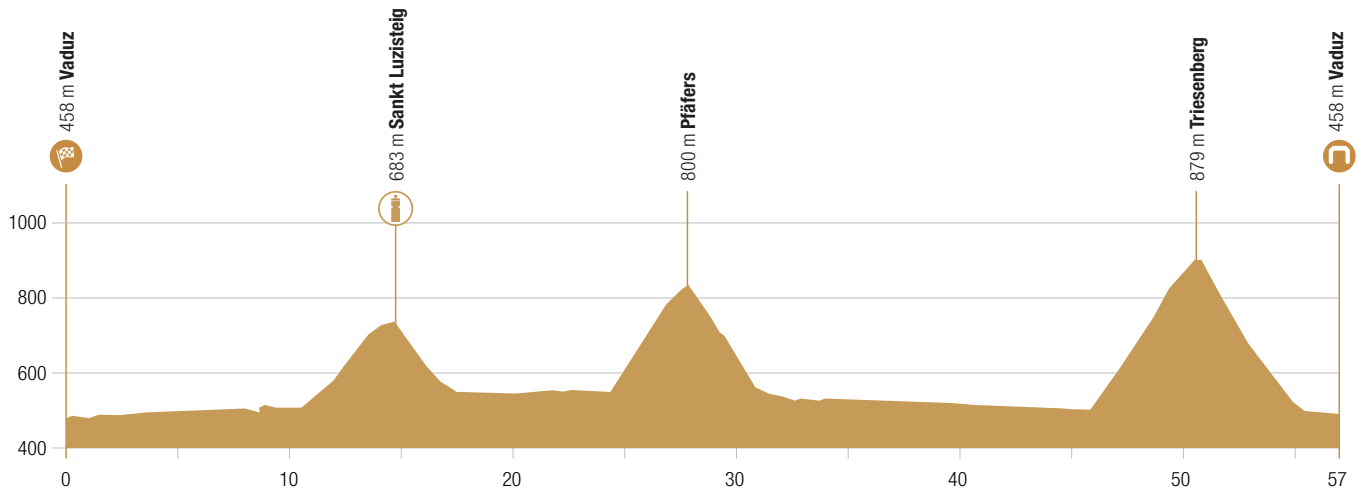

# GRANFONDO VADUZ 2023

## KLEINE RUNDE

CHASING CANCELLARA

GRANFONDO VADUZ

Steigung ▲ 1100 m      Gefälle ▼ 1100 m      Gesamtzeit 1 h 54 min      Stundenmittel 30 km/h

m ü. M.	km	km	Ort	Stundenmittel km/h		
				30	20	
458	0.0	57.2	Vaduz	Start	09:15	09:15
481	9.4	47.8	Balzers		09:32	09:41
493	12.9	44.3		Start Anstieg	09:36	09:46
<b>683</b>	<b>14.8</b>	<b>42.4</b>	<b>Sankt Luzisteig</b>		<b>09:47</b>	<b>10:04</b>
507	18.1	39.1	Maienfeld		09:50	10:08
519	22.7	34.5	Landquart		09:59	10:22
518	25.6	31.6		Start Anstieg	10:03	10:28
<b>800</b>	<b>28.8</b>	<b>28.4</b>	<b>Pfäfers</b>		<b>10:13</b>	<b>10:43</b>
515	31.2	26.0	Bad Ragaz		10:17	10:49
486	39.9	17.3	Trübbach		10:33	11:13
512	47.8	9.4	Oberdorf	Start Anstieg	10:44	11:29
<b>879</b>	<b>52.0</b>	<b>5.2</b>	<b>Triesenberg</b>		<b>11:02</b>	<b>11:56</b>
458	57.2	0.0	Vaduz	Ziel	11:09	12:06