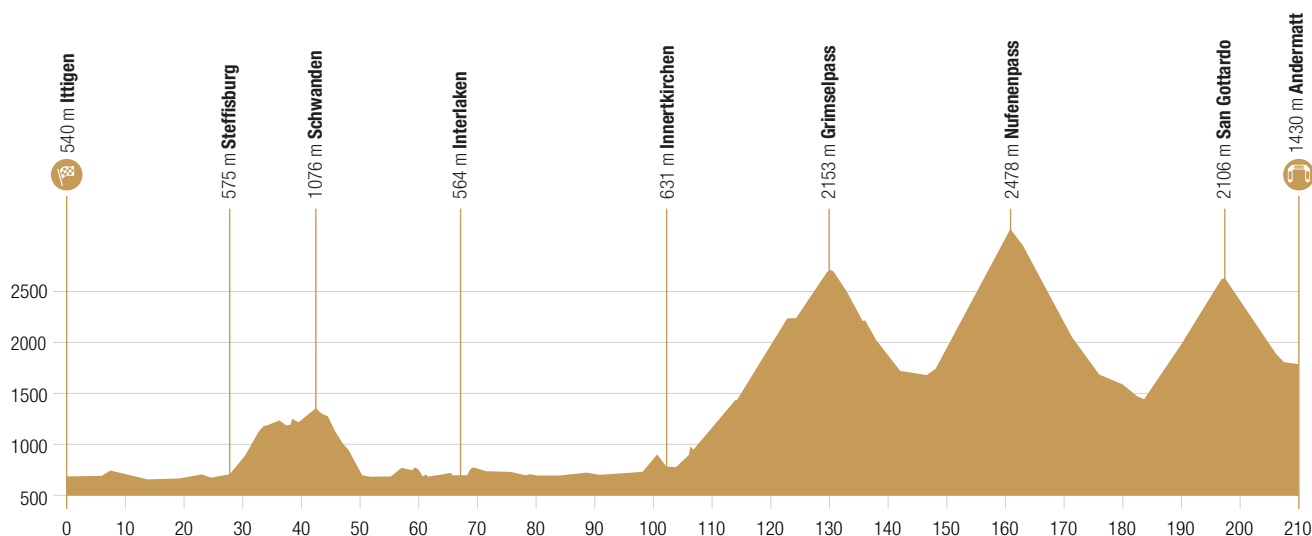

BERN – ANDERMATT

30.06.2023

CHASING CANCELLARA

BERN – ANDERMATT

PRESENTED BY MERCEDES-EQ

Steigung/ascent **▲ 4817 m** Gefälle/descent **▼ 3923 m** Gesamtzeit/total time **10 h 30 min** Stundenmittel/average speed **20 km/h**

m ü. M.	km	km	Ort / place	Stundenmittel / average speed				
				20 km/h	30 km/h	20 km/h	30 km/h	
540	0.0	210.3	Ittigen	3:30	3:30	4:30	4:30	
560	5.7	204.6	Muri bei Bern	3:42	3:39	4:42	4:39	
541	14.7	195.6	Münsingen	4:02	3:53	5:02	4:53	
561	25.6	184.7	Heimberg	4:26	4:11	5:26	5:11	
578	28.3	182.0	Steffisburg	4:33	4:16	5:33	5:16	
968	35.8	174.5	Horrenbach-Buchen	5:02	4:35	6:02	5:35	
▲ 1076	43.2	167.1	Schwanden	5:25	4:50	6:25	5:50	
798	48.1	162.2	Sigriswil	5:32	4:57	6:32	5:57	
570	50.8	159.5	Gunten	5:36	5:00	6:36	6:00	
▲ 564	62.4	147.9	Interlaken	Checkpoint	6:07	5:21	7:07	6:21
571	84.4	125.9	Brienz	7:07	6:03	8:07	7:03	
596	97.0	113.3	Meiringen	7:42	6:27	8:42	7:27	
▲ 631	103.9	106.4	Innertkirchen	Checkpoint	8:02	6:42	9:02	7:42
🚫 631	103.9	106.4	Innertkirchen	Kontrollschluss	9:30			
1056	112.3	98.0	Guttannen	8:44	7:06	9:44	8:06	
▲ 2153	130.0	80.3	Grimselpass	Checkpoint	10:13	7:56	11:13	8:56
1760	136.1	74.2	Gletsch	10:21	8:03	11:21	9:03	
1371	142.2	68.1	Oberwald	10:30	8:11	11:30	9:11	
1348	147.4	62.9	Ulrichen	10:44	8:21	11:44	9:21	
1920	155.0	55.3	Ladstafel	11:22	8:43	12:22	9:43	
▲ 2478	161.2	49.1	Nufenenpass	Checkpoint	11:56	9:01	12:56	10:01
1367	175.6	34.7	Bedretto	12:14	9:19	13:14	10:19	

TUDOR

ANDERMATT
SWISS ALPS

BERN – ANDERMATT

30.06.2023

CHASING CANCELLARA

BERN – ANDERMATT

PRESENTED BY MERCEDES-EQ

	m ü. M.	km	km	Ort / place	Stundenmittel / average speed			
					20 km/h	32 km/h	20 km/h	32 km/h
	1159	184.0	26.3	Airolo	12:30	9:32	13:30	10:32
🏔️	2106	197.6	12.7	Gotthardpass	Ende Zeitmessung			
	1497	206.2	4.1	Hospental	13:52	10:22	14:52	11:22
	1430	210.3	0.0	Andermatt	14:00	10:30	15:00	11:30
🕒	1430	210.3	0.0	Andermatt	Kontrollschluss		17:30	

OFFICIAL TIMEKEEPER

BMC

NATIONAL PARTNER

TUDOR

STAGE PARTNER

ANDERMATT
SWISS ALPS