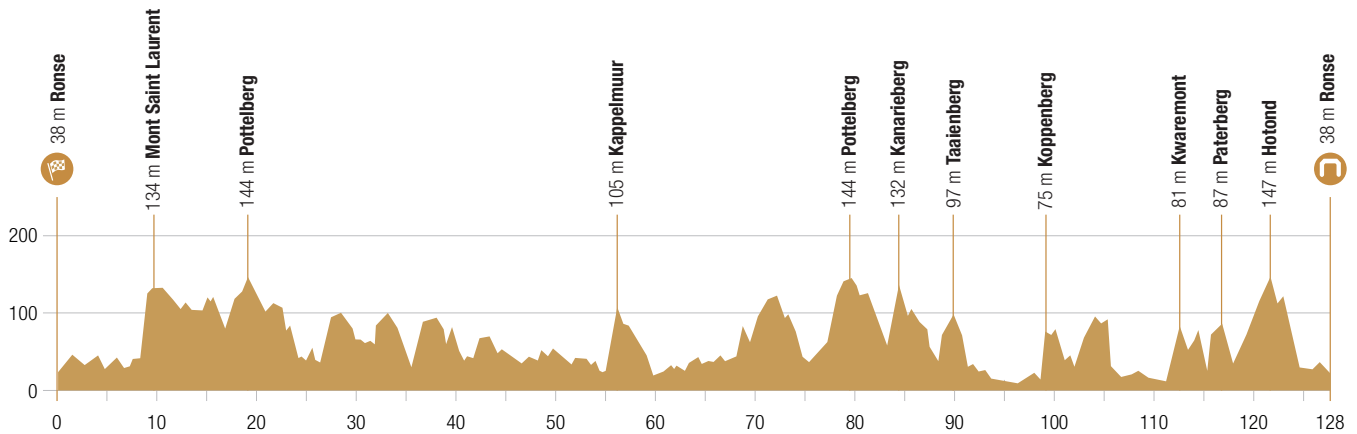

# RACE SCHEDULE 2022

## BIG LOOP

ascent ▲ **1618 m**      descent ▼ **1618 m**      total time **4 h 16 min**      average speed **30 km/h**

m.a.s.l.	km	km	place		1 <sup>st</sup> group average speed km/h	5 <sup>th</sup> group average speed km/h
					30	22
38	0.0	128.2	Ronse	Start	08:30	08:30
40	6.0	122.2	Croix-ou-Pile		08:41	08:46
134	9.8	118.4	Mont Saint Laurent		08:50	08:58
104	13.8	114.4	Cinquant		08:57	09:08
76	16.9	111.3	Miclette		09:02	09:16
144	19.4	108.8	Pottelberg		09:08	09:25
43	24.6	103.6	Schorisse		09:17	09:35
102	28.2	100.0	Den Deale		09:24	09:46
101	33.2	95.0	Elst		09:33	09:59
30	35.6	92.6	Michelbeke		09:37	10:03
94	37.5	90.7	Berendries		09:41	10:08
41	41.0	87.2	Elverenberg	🍴	09:46	10:15
67	43.7	84.5	Vossenholstraat		09:52	10:24
43	51.1	77.1	Deftinge		10:05	10:43
23	55.7	72.5		start ascent	10:14	10:55
<b>105</b>	<b>56.7</b>	<b>71.5</b>	<b>Muur van Geraardsbergen</b>	🏔️	<b>10:17</b>	<b>10:59</b>
24	60.6	67.6	Geraardsbergen		10:23	11:06
39	66.1	62.1	Everbeek	🍴	10:34	11:21
127	72.7	55.5	Flobeq-Bois		10:48	11:42
39	75.2	53.0	Puvinage		10:52	11:47
144	80.3	47.9	Pottelberg		11:04	12:04
56	83.9	44.3		start ascent	11:09	12:10
<b>132</b>	<b>84.9</b>	<b>43.3</b>	<b>Kanarieberg</b>	🏔️	<b>11:21</b>	<b>12:30</b>
38	89.8	38.4		start ascent	11:29	12:41
<b>97</b>	<b>90.5</b>	<b>37.7</b>	<b>Taaenberg</b>	🏔️	<b>11:31</b>	<b>12:44</b>
33	92.1	36.1	Etikove		11:33	12:47