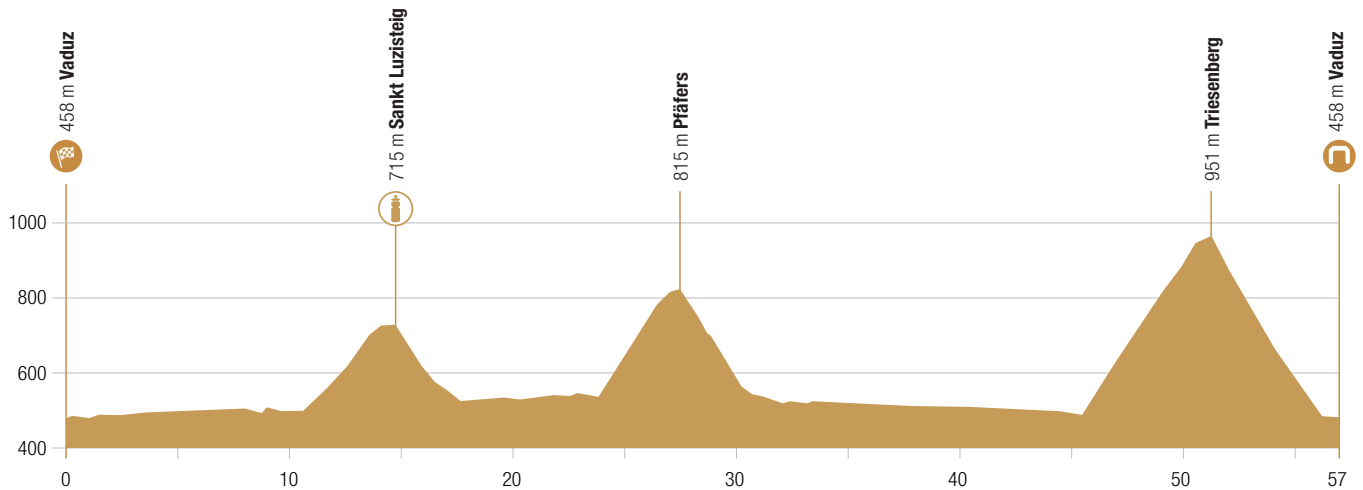

GRANFONDO VADUZ 2022

KLEINE RUNDE

CHASING CANCELLARA

GRANFONDO VADUZ

Steigung ▲ 1092 m Gefälle ▼ 1092 m Gesamtzeit 1 h 54 min Stundenmittel 30 km/h

m ü. M.	km	km	Ort	Stundenmittel km/h		
				30	20	
458	0.0	57.2	Vaduz	Start	09:15	09:15
481	9.4	47.8	Balzers		09:32	09:41
485	11.3	45.9		Start Anstieg	09:36	09:46
715	15.7	41.5	Sankt Luzisteig		09:47	10:04
507	18.1	39.1	Maienfeld		09:50	10:08
519	22.7	34.5	Landquart		09:59	10:22
532	24.5	32.7		Start Anstieg	10:03	10:28
815	27.7	29.5	Pfäfers		10:13	10:43
515	31.2	26.0	Bad Ragaz		10:17	10:49
486	39.9	17.3	Trübbach		10:33	11:13
473	45.7	11.5	Oberdorf	Start Anstieg	10:44	11:29
951	51.5	5.7	Triesenberg		11:02	11:56
458	57.2	0.0	Vaduz	Ziel	11:09	12:06

Anstieg

Verpflegung

INTERNATIONAL PARTNER

OFFICIAL TIMEKEEPER

NATIONAL PARTNER