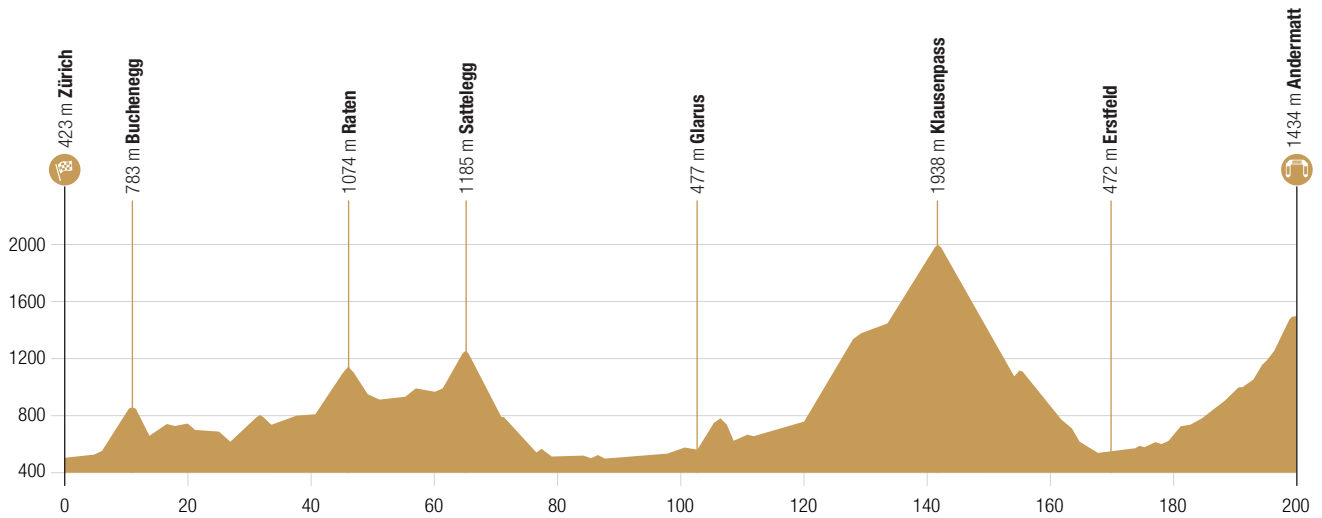

ZÜRICH-ANDERMATT

24.08.2024

Steigung/ascent **▲ 4518m** Gefälle/descent **▼ 3507m** Gesamtzeit/total time **10 h 03 min** Stundenmittel/average speed **20 km/h**

m ü. M.	km	km	Ort / place	Stundenmittel/average speed				
				20 km/h	30 km/h	20 km/h	30 km/h	
423	0.0	201.0	Zürich	04:30	04:30	05:45	05:45	
783	11.0	190.0	Buchenegg	05:06	04:54	06:21	06:09	
610	15.4	185.6	Aeugstertal	05:18	05:02	06:33	06:17	
611	21.7	179.3	Hausen am Albis	05:37	05:15	06:52	06:30	
625	29.0	172.0	Neuheim	05:59	05:29	07:14	06:44	
728	31.9	169.1	Edlibach	06:10	05:36	07:25	06:51	
725	38.1	162.9	Unterägeri	06:25	05:47	07:40	07:02	
736	41.2	159.8	Oberägeri	06:35	05:53	07:50	07:08	
877	43.2	157.8	Alosen	06:43	05:58	07:58	07:13	
▲ 1074	46.2	154.8	Raten	Checkpoint	06:56	06:07	08:11	07:22
836	52.0	149.0	Biberbrugg	07:12	06:18	08:27	07:33	
890	60.4	140.6	Willerzell	07:36	06:34	08:51	07:49	
▲ 1185	65.4	135.6	Sattellegg	07:55	06:46	09:10	08:01	
450	76.7	124.3	Siebnen	08:14	06:59	09:29	08:14	
442	87.0	114.0	Bilten	08:40	07:16	09:55	08:31	
🚩 438	94.9	106.1	Näfels	Checkpoint	08:58	07:29	10:13	08:44
🚫 438	94.9	106.1	Näfels	Kontrollschluss				11:30
477	102.2	87.8	Glarus	09:20	07:43	10:35	08:58	
689	107.2	93.8	Schwändi	09:37	07:54	10:52	09:09	
531	109.2	91.8	Schwanden	09:41	07:57	10:56	09:12	
598	115.3	85.7	Diesbach	09:58	08:08	11:13	09:23	
664	120.5	80.5	Linthal	10:15	08:20	11:30	09:35	
🚩 1372	133.7	67.3	Urnerboden	Checkpoint	11:21	09:04	12:36	10:19
▲ 1938	142.3	58.7	Klausenpass	12:04	09:33	13:19	10:48	