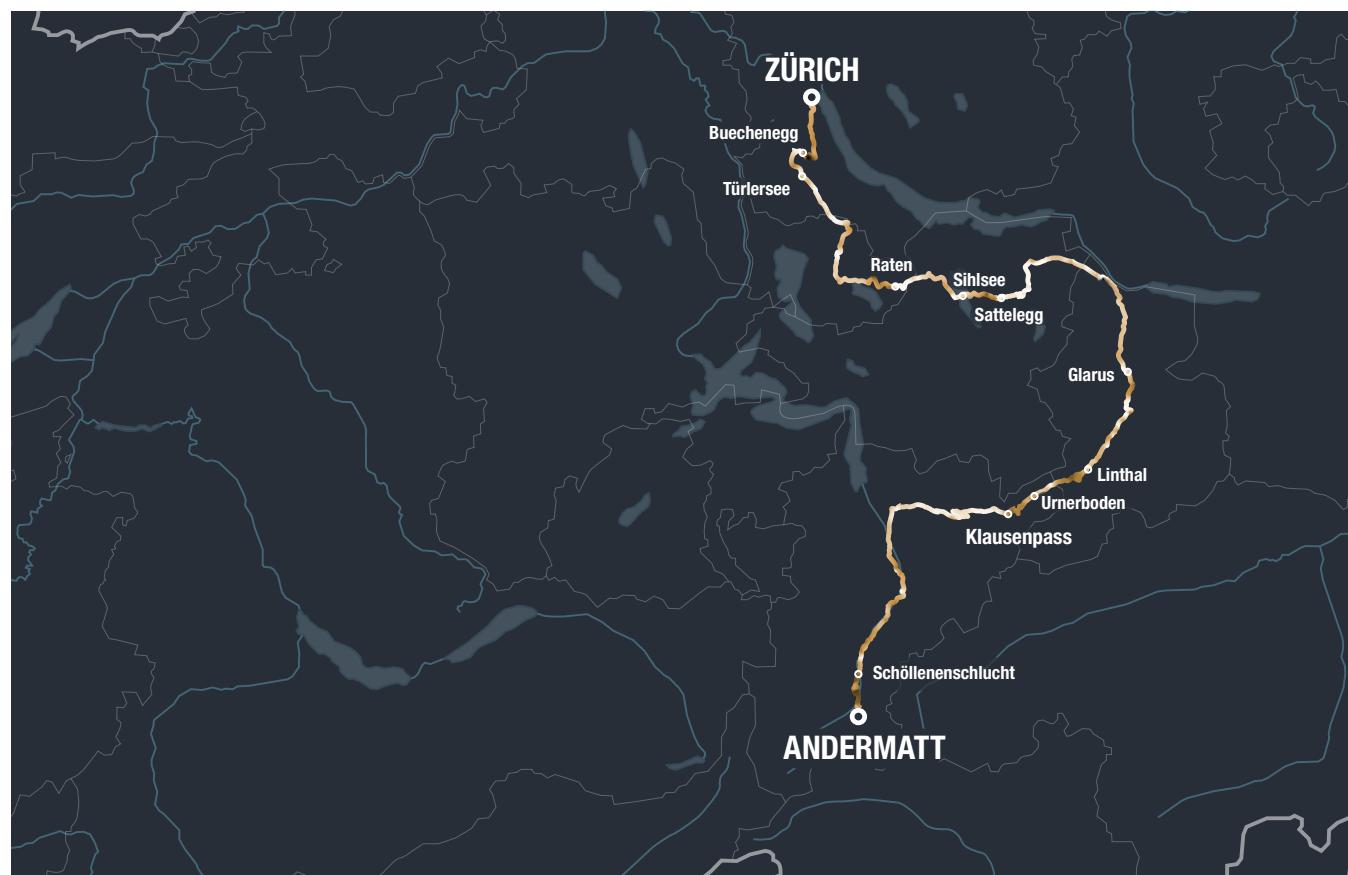

ZÜRICH-ANDERMATT

24.08.2024

	m ü. M.	km	km	Ort / place	Stundenmittel / average speed				
					20 km/h	30 km/h	20 km/h	30 km/h	
	1003	154.6	46.4	Unterschächen	12:22	09:45	13:37	11:00	
🚩	492	166.3	34.7	Altdorf	Checkpoint	12:41	09:57	13:56	11:12
🕒	492	166.3	34.7	Altdorf	Kontrollschluss			16:00	
	472	172.2	28.8	Erstfeld	12:55	10:07	14:10	11:22	
	521	179.6	21.4	Amsteg	13:17	10:21	14:32	11:36	
	913	191.2	9.8	Wassen	13:56	10:47	15:11	12:02	
	1102	195.0	6.0	Göschenen	14:10	10:57	15:25	12:12	
⬆️	1434	201.0	0.0	Andermatt	14:33	11:12	15:48	12:27	
🕒	1434	201.0	0.0	Andermatt	Kontrollschluss			18:30	

Checkpoint

Anstieg / ascent

Kontrollschluss / time limit

STRECKENKARTE

PRESENTING PARTNER

INTERNATIONAL PARTNERS

OFFICIAL TIMEKEEPER

NATIONAL PARTNER

STAGE PARTNER