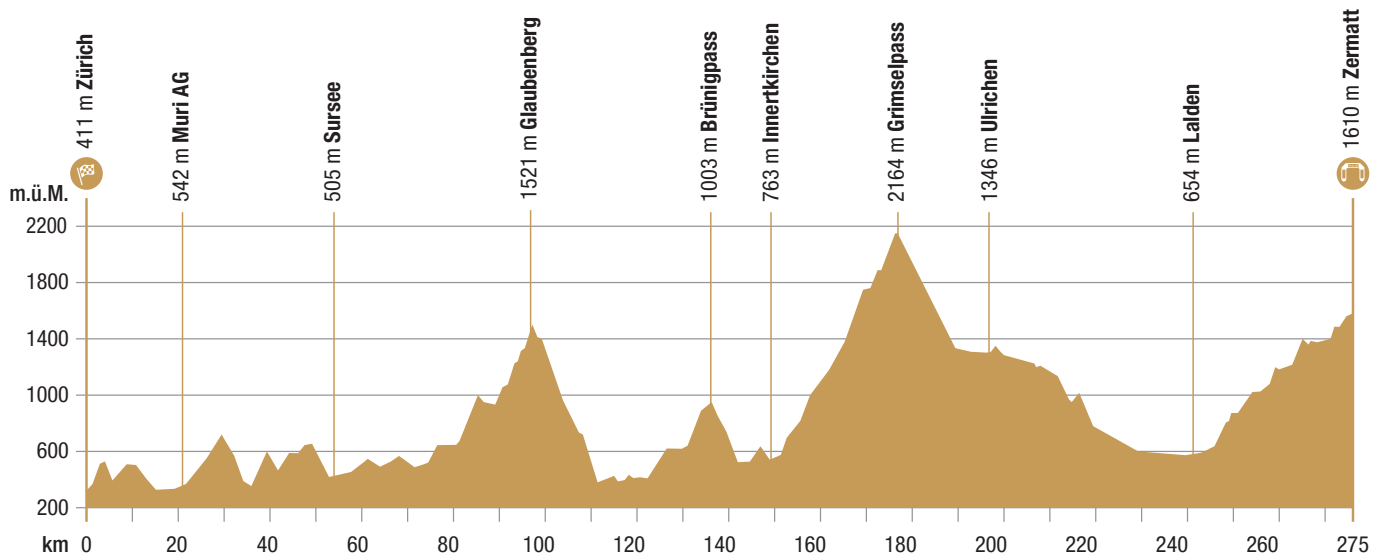

ZÜRICH – ZERMATT

16.09.2023

CHASING CANCELLARA

ZÜRICH – ZERMATT

PRESENTED BY MERCEDES-EQ

Steigung/ascent **▲ 5920 m** Gefälle/descent **▼ 4725 m** Gesamtzeit/total time **13 h 44 min** Stundenmittel/average speed **20 km/h**

TUDOR

ZÜRICH – ZERMATT

16.09.2023

	m ü. M.	km	km	Ort / place	Stundenmittel / average speed				
					20 km/h	30 km/h	20 km/h	30 km/h	
	1057	156.3	116.6	Guttannen	08:50	06:23	10:35	08:08	
	2156	174.8	98.1	Grimselfass	Checkpoint	10:07	07:07	11:52	08:52
	1760	180.2	92.7	Gletsch		10:19	07:16	12:04	09:01
	1371	186.4	86.5	Oberwald		10:35	07:28	12:20	09:13
	1346	191.5	81.4	Ulrichen	Checkpoint	10:50	07:38	12:35	09:23
	1346	191.5	81.4	Ulrichen	Kontrollschluss			15:00	
	1329	198.7	74.2	Goms		11:06	07:49	12:51	09:34
	1105	210.3	62.6	Fiesch		11:35	08:10	13:20	09:55
	677	227.4	45.5	Brig		12:19	08:43	14:04	10:28
	654	234.7	29.8	Lalden	Checkpoint	12:27	08:49	14:12	10:34
	656	237.2	35.7	Visp		12:59	09:08	14:44	10:53
	810	244.1	28.8	Stalden		13:28	09:26	15:13	11:11
	1097	253.4	19.5	St. Niklaus		14:01	09:47	15:46	11:32
	1433	266.3	6.6	Täsch	Checkpoint	14:37	10:10	16:22	11:55
	1610	272.9	0.0	Zermatt		14:53	10:20	16:38	12:05
	1610	272.9	0.0	Zermatt	Kontrollschluss			19:00	