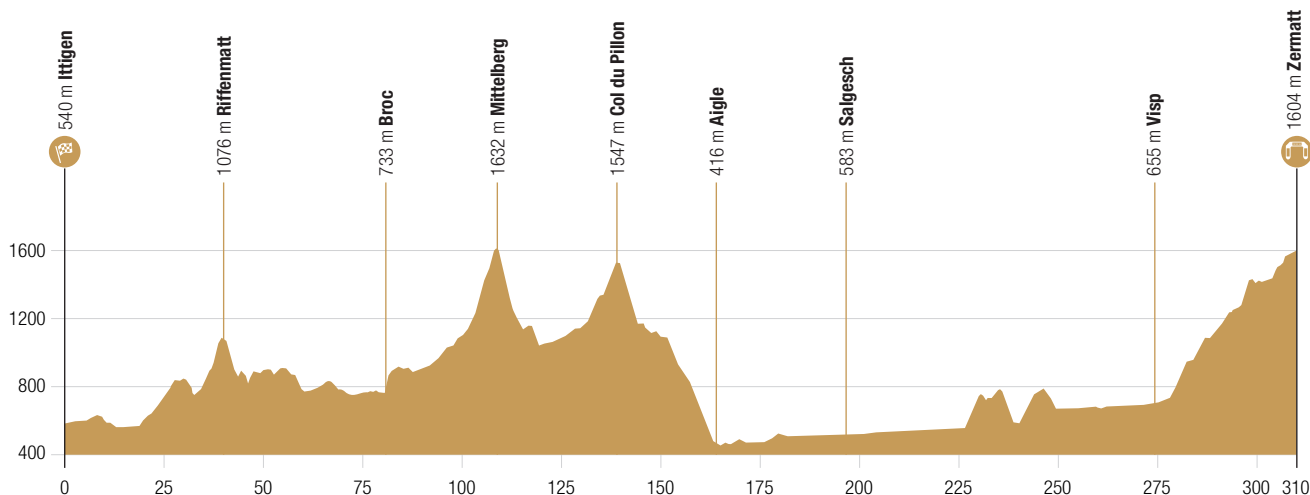

BERN – ZERMATT

29.06.2024

BERN – ZERMATT

PRESENTED BY Mercedes-Benz

Steigung/ascent **▲ 4679 m** Gefälle/descent **▼ 3614 m** Gesamtzeit/total time **15 h 27 min** Stundenmittel/average speed **20 km/h**

m ü. M.	km	km	Ort / place	Stundenmittel/average speed				
				20 km/h	30 km/h	20 km/h	30 km/h	
539	0.0	309.0	Bern	02:00	02:00	04:00	04:00	
537	12.1	296.9	Rubigen	02:33	02:22	04:33	04:22	
764	27.3	281.7	Riggisberg	03:33	03:02	05:33	05:02	
754	34.7	274.3	Rüschegg-Graben	03:50	03:13	05:50	05:13	
▲ 1076	40.1	268.9	Riffenmatt	Checkpoint	04:13	03:28	06:13	05:28
851	49.7	259.3	Plaffeien	04:33	03:42	06:33	05:42	
840	57.9	251.1	Sankt Silvester	04:56	03:57	06:56	05:57	
759	62.8	246.2	Montévrax	05:07	04:05	07:07	06:05	
756	69.1	239.9	La Roche	05:25	04:17	07:25	06:17	
733	81.1	227.9	Broc	06:00	04:40	08:00	06:40	
854	88.2	220.8	Charmey (Gruyère)	06:22	04:55	08:22	06:55	
▶ 1006	97.4	211.6	Jaun	Checkpoint	06:55	05:16	08:55	07:16
1274	104.7	204.3	Abländschen	07:24	05:36	09:24	07:36	
▲ 1632	108.9	200.1	Mittelberg	07:43	05:49	09:43	07:49	
1029	119.2	189.8	Saanen	08:03	06:02	10:03	08:02	
1045	122.6	186.4	Gstaad	08:11	06:07	10:11	08:07	
1128	129.1	179.9	Feutersony	08:30	06:20	10:30	08:20	
▲ 1547	139.6	169.4	Col du Pillon	Checkpoint	09:07	06:45	11:07	08:45
🚫 1547	139.6	169.4	Col du Pillon	Kontrollschluss			12:00	
1155	144.2	164.8	Les Diablerets	09:15	06:50	11:15	08:50	
964	153.0	156.0	Le Sépey	09:30	07:00	11:30	09:00	
416	163.3	145.7	Aigle	09:47	07:11	11:47	09:11	
414	172.5	136.5	Bex	10:11	07:27	12:11	09:27	
454	185.9	123.1	Dorénaz	10:47	07:51	12:47	09:51	